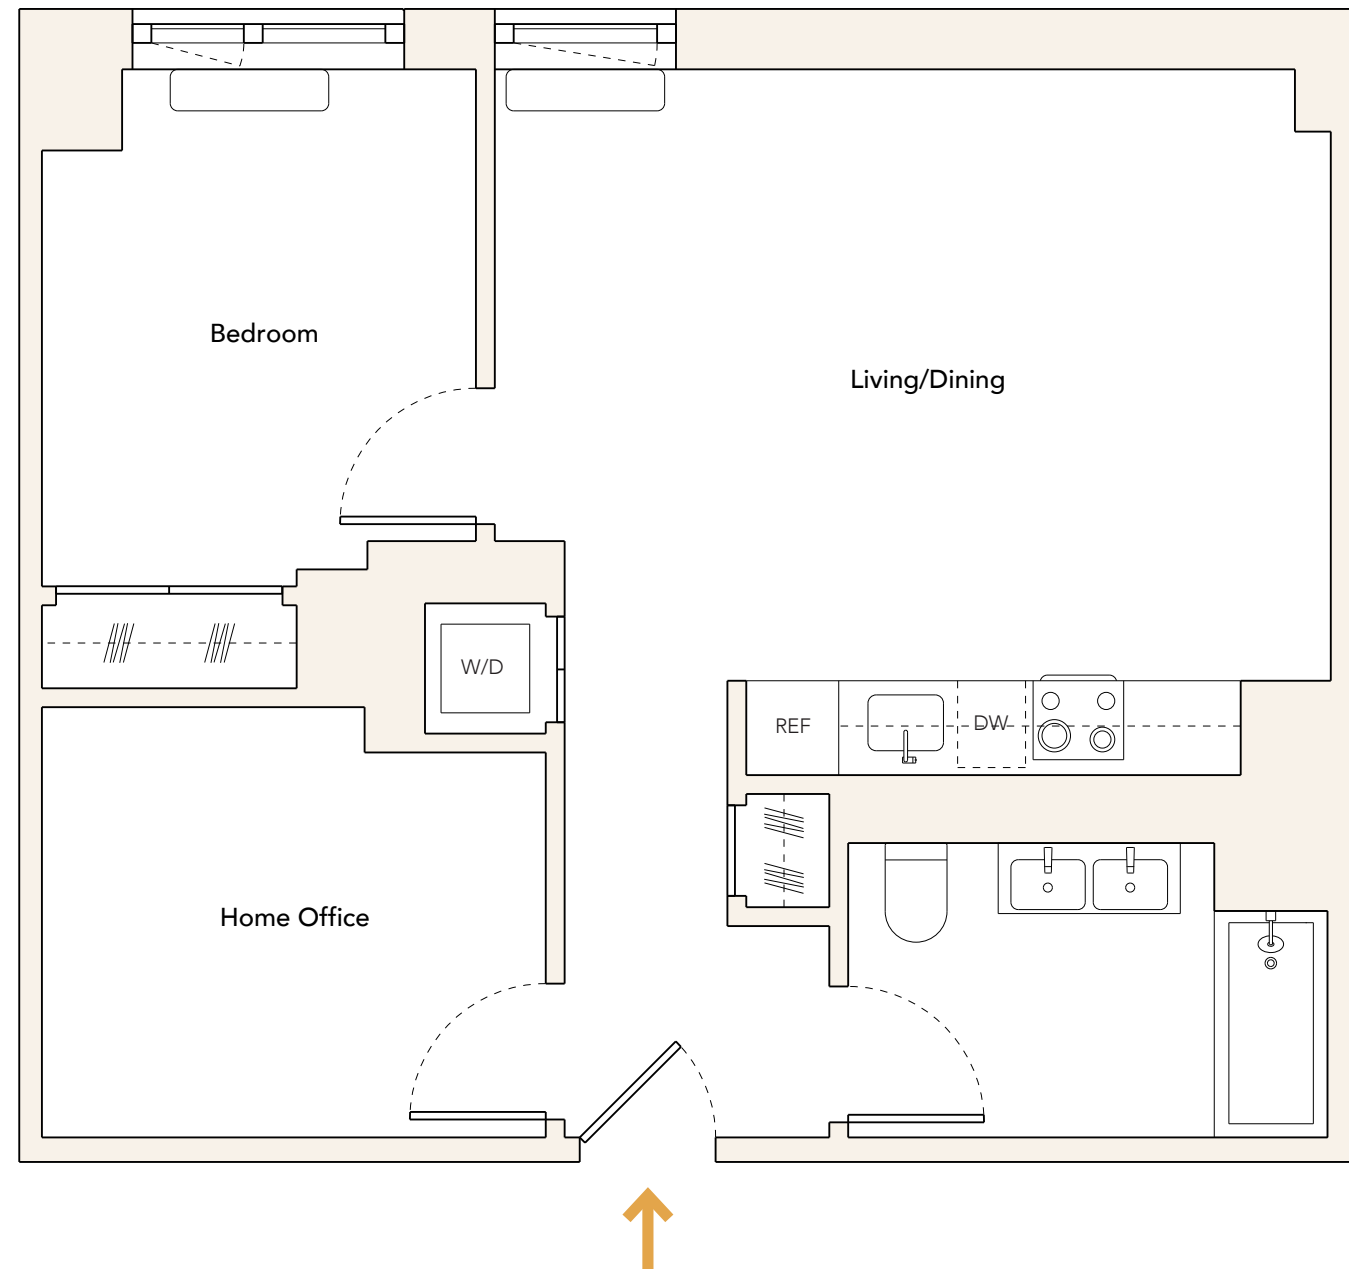

### 100,000 SF of Amenities

#### The Landing at SoMA

- ▶ 24 Hour Attended Lobby
- ▶ The Library
- ▶ SoMA Porte-cochere

#### The Club at SoMA

- |   |   |
|---|---|
| <ul style="list-style-type: none"> <li>▶ The Arcade</li> <li>▶ VR Studio</li> <li>▶ Karaoke</li> <li>▶ Bowling Alley</li> <li>▶ Sports Simulators</li> </ul>              | <ul style="list-style-type: none"> <li>▶ Athletic Club</li> <li>▶ Fitness Studios</li> <li>▶ All-Season Pool</li> <li>▶ Pickleball Courts</li> <li>▶ Basketball Half Court</li> </ul> |
| <ul style="list-style-type: none"> <li>▶ Spa + Lounge</li> <li>▶ Infrared Sauna</li> <li>▶ Experiential Shower</li> <li>▶ Salt Room</li> <li>▶ Treatment Rooms</li> </ul> | <ul style="list-style-type: none"> <li>▶ Art Studio</li> <li>▶ Sound Studios</li> <li>▶ Kids Club</li> <li>▶ Pet Spa</li> </ul>   |

#### The Overlook at SoMA

- |  |   |
|--|---|
| <ul style="list-style-type: none"> <li>▶ <b>INDOOR</b></li> <li>▶ Private Dining Room</li> <li>▶ The Respite Lounge</li> <li>▶ CoWork Lounge</li> <li>▶ Virtual Meeting Rooms</li> <li>▶ Conference Rooms</li> </ul> | <ul style="list-style-type: none"> <li>▶ <b>OUTDOOR</b></li> <li>▶ Rooftop Pool</li> <li>▶ Rooftop Park</li> <li>▶ Outdoor Grills and Dining</li> <li>▶ Sun Deck</li> <li>▶ The Lawn</li> </ul> |
|--|---|